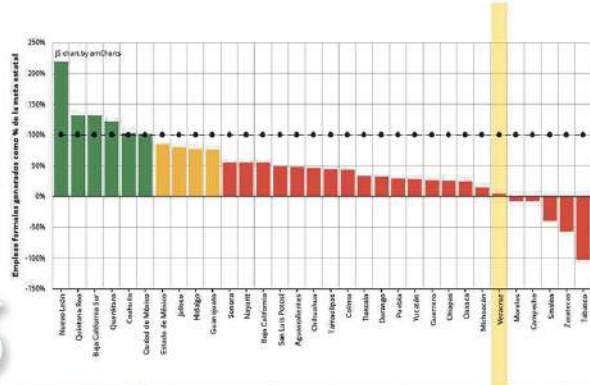

Rezagada CREACIÓN de empleos

► **AL CIERRE** del gobierno de Cuitláhuac García, Veracruz es el estado 27 con el peor desempeño en generación de nuevos puestos de ocupación formales

► **EN OCTUBRE** se registraron 2 mil 247 nuevas plazas laborales, 75 por ciento por debajo de la meta estimada, según datos de México Cómo Vamos

Pág. 8 Veracruz.

VICTOR M. TORIZ / IMAGEN DEL GOLFO

Nadie se raja: Sheinbaum

► **LA PRESIDENTA** dio a conocer que más de 9 mil jóvenes se inscribieron ante el Ejecutivo para la elección de jueces y magistrados que se celebrará en 2025

Pág. 2 Nacional.

Barranca de La Aurora símbolo de impunidad

► **FAMILIARES** de víctimas expresan su indignación por la falta de avances en el caso que exhibe la participación de autoridades en desapariciones forzadas